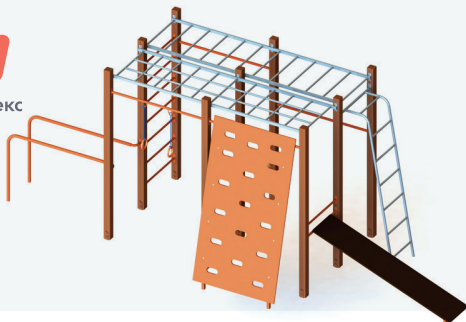

KID 679

Гімнастичний комплекс
«Рукохід друзів»

Д/Л (mm): 6543

Ш/В (mm): 2442

В/Н (mm): 2595

KG 398,3