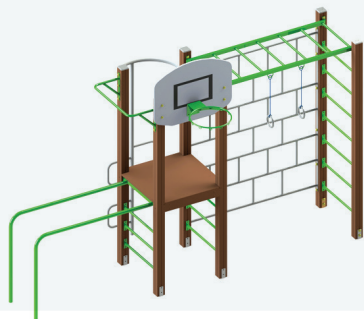

KID 670

Гімнастичний комплекс
«Тарзан»

Д/Л (mm): 4140
Ш/В (mm): 2030
В/Н (mm): 2930

KG 257