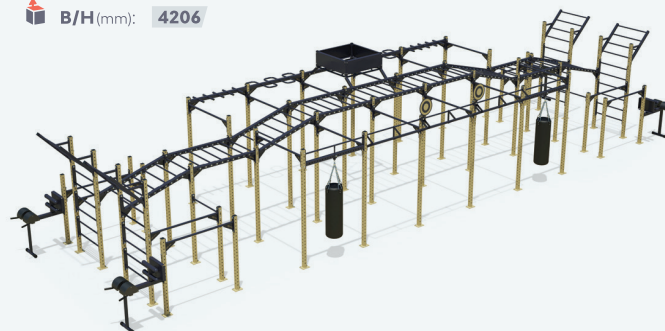

F 903.1

Спортивний комплекс
Explode

	Д/Л (mm):	18700
	Ш/В (mm):	5300
	В/Н (mm):	4206