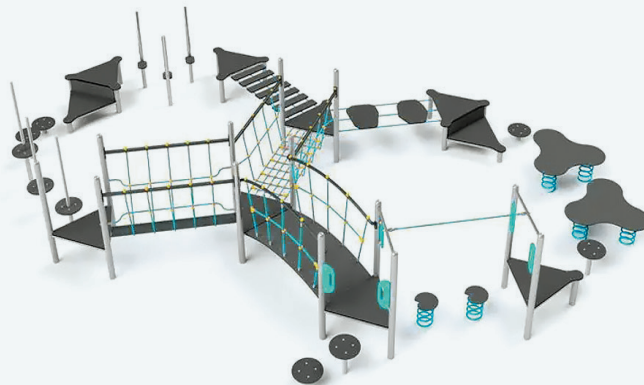

RC 20

Канатний комплекс

- Д/Л (mm): 9500
- Ш/В (mm): 9500
- В/Н (mm): 2450

RC 21

Канатний комплекс

- Д/Л (mm): 8900
- Ш/В (mm): 5500
- В/Н (mm): 1600

RC 22

Канатний комплекс