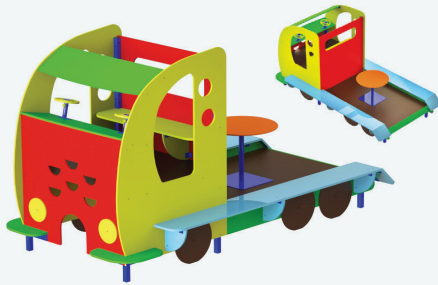

 270 KG

KID 4003

Вантажівка «Льова»

 Д/Л (mm): 3000
 Ш/В (mm): 1660
 В/Н (mm): 1761

 230 KG

KID 402

Гімнастичний комплекс «Авто-гімнаст»

 Д/Л (mm): 3800
 Ш/В (mm): 2600
 В/Н (mm): 2270