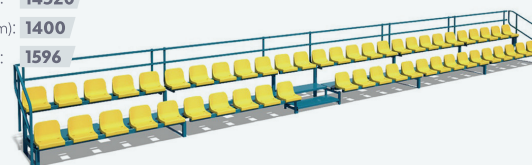

SL 432

Трибуна двоярядна на 52 місця, (без накриття, модульна, збірно-розбірна), без сидінь

Д/Л (mm): 14520

Ш/В (mm): 1400

В/Н (mm): 1596

KG 760