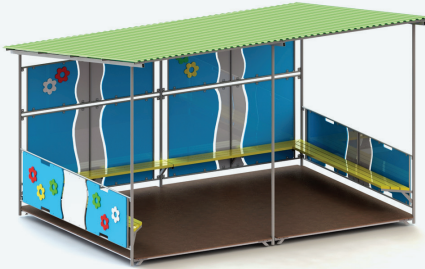

150

UT 502

Альтанка

-  Д/Л (mm): 5060
-  Ш/Ш (mm): 3006
-  В/Н (mm): 3197

 674 (без підлоги)

UT 502.1

Альтанка
без підлоги

-  Д/Л (mm): 5060
-  Ш/Ш (mm): 3006
-  В/Н (mm): 3185