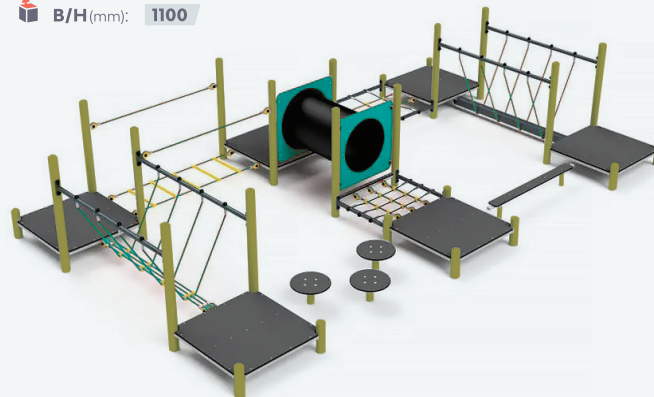

RC 17

Канатний комплекс

- Д/Л (mm): 5800
- Ш/В (mm): 3350
- В/Н (mm): 1100