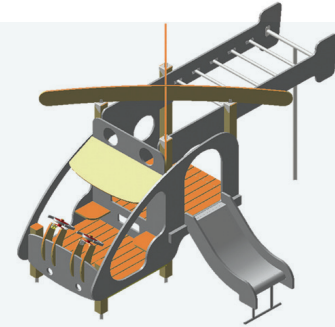

KID 4002

Гімнастичний комплекс «Гелікоптер»

Д/Л (mm): 3544
Ш/В (mm): 2415
В/Н (mm): 1910

270 KG