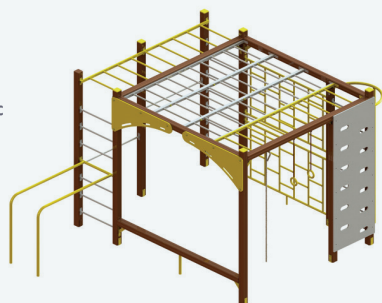

KID 692

Спортивний ігровий
комплекс «Павутина»

Д/Л (mm): 1910
Ш/В (mm): 1445
В/Н (mm): 1844

KG 138

KID 651

Гімнастичний комплекс
«Спорт»

Д/Л (mm): 4655
Ш/В (mm): 3518
В/Н (mm): 2765

KG 518