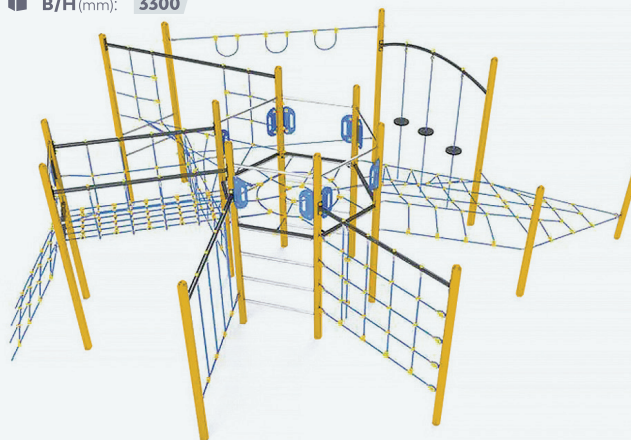

-  Д/Л (mm): 5800
-  Ш/В (mm): 3350
-  В/Н (mm): 1100

RC 18

Канатний комплекс

-  Д/Л (mm): 9000
-  Ш/В (mm): 7400
-  В/Н (mm): 3000

RC 19

Канатний комплекс

-  Д/Л (mm): 7800
-  Ш/В (mm): 6500
-  В/Н (mm): 3300