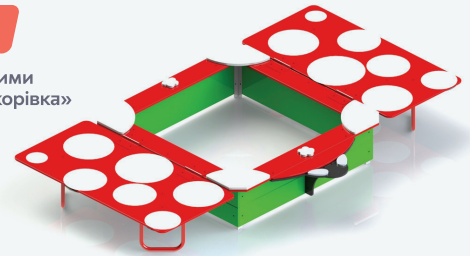

KID 240

Пісочниця із захисними
дверцятами «Божа корівка»

Д/Л (mm): 1739
Ш/В (mm): 2902
В/Н (mm): 319

67