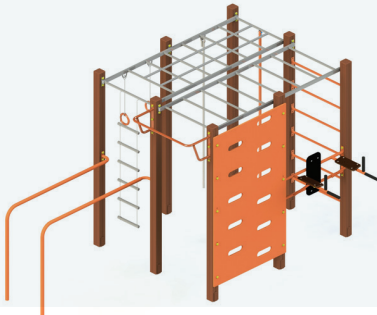

KID 678

Гімнастичний комплекс
«Кетрін»

Д/Л (mm): 3830

Ш/В (mm): 2580

В/Н (mm): 2320

KG 265