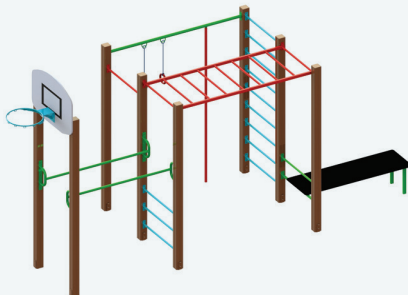

KID 604

Гімнастичний комплекс

Д/Л (mm): 5696
Ш/В (mm): 1900
В/Н (mm): 3140

KG 195