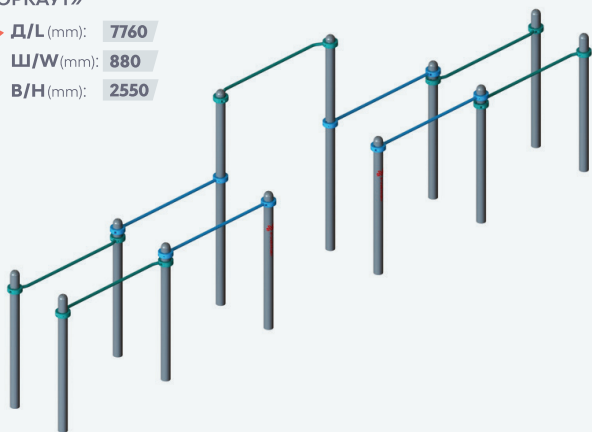

WL 206

Гімнастичний комплекс
«ВОРКАУТ»

- Д/L (mm): 7760
- Ш/W (mm): 880
- В/Н (mm): 2550