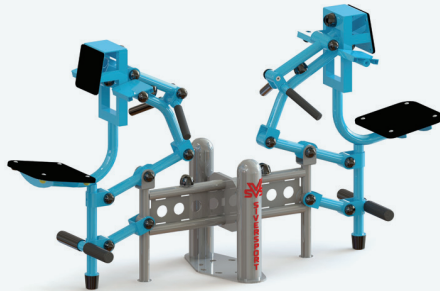

SL 118

Біцепс машина

- Д/Л (mm): 1890
- Ш/В (mm): 530
- В/Н (mm): 970

82,2