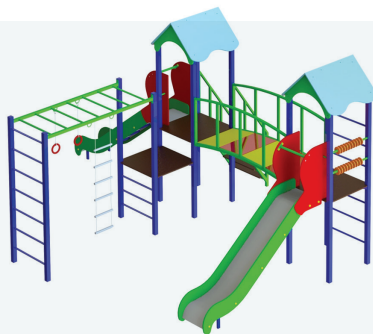

KID 7010

Ігровий комплекс
«Скаут»

Д/Л (mm): 5695
 Ш/В (mm): 4258
 В/Н (mm): 2988

934