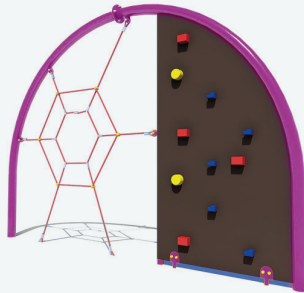

RC 25

Канатний комплекс

 Д/Л (mm):	3255
 Ш/В (mm):	800
 В/Н (mm):	1500

RC 26

Канатний комплекс

 Д/Л (mm):	3704
 Ш/В (mm):	100
 В/Н (mm):	2710

RC 27

Канатний комплекс