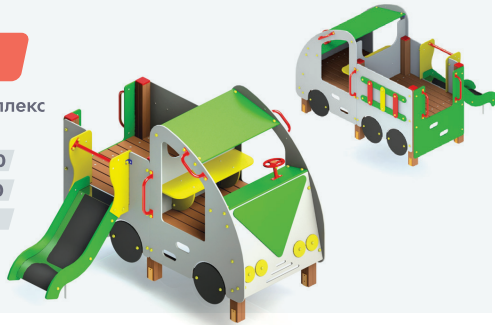

 390 KG

KID 401

Гімнастичний комплекс «АВТО»

 Д/Л (mm): 2500
 Ш/В (mm): 2200
 В/Н (mm): 1700

 260 KG

KID 404

Гімнастичний комплекс «Паровозик із вагончиком»

 Д/Л (mm): 7030
 Ш/В (mm): 1200
 В/Н (mm): 2065