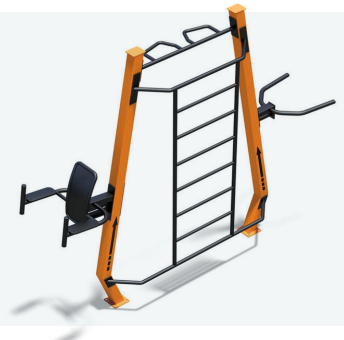

FS 800

Станція Multifitness

Д/Л (mm): 2988

Ш/В (mm): 1375

В/Н (mm): 3009

KG 150