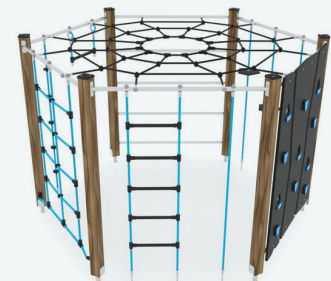

Канатний комплекс

 Д/Л (mm):	3000
 Ш/В (mm):	3000
 В/Н (mm):	2000

RC 32

Канатний комплекс

 Д/Л (mm):	2850
 Ш/В (mm):	2550
 В/Н (mm):	2000

WL 106

Бруси паралельні
дворівневі

Д/Л (mm): 3160