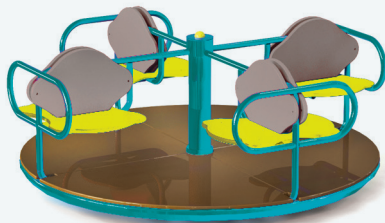

KID 302

Карусель на 8 місць

- Д/Л (mm): 1630
- Ш/В (mm): 1630
- В/Н (mm): 830

110