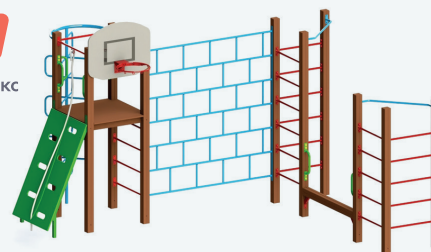

KID 657.2

Гімнастичний комплекс
«Спортік-плюс»

Д/Л (mm): 4785
Ш/В (mm): 4500
В/Н (mm): 2800

KG 361

KID 652

Гімнастичний комплекс
«Гімнаст»

Д/Л (mm): 5006
Ш/В (mm): 1766
В/Н (mm): 3114

KG 267