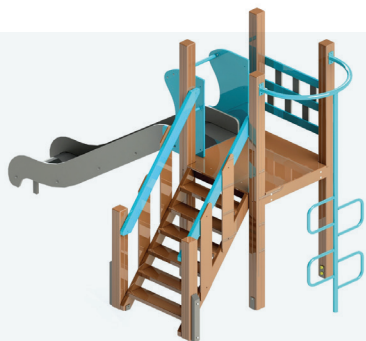

KID 701.11

Ігровий комплекс
«Міні»

Д/Л (mm): 3540
Ш/В (mm): 1700
В/Н (mm): 2440

KG 225