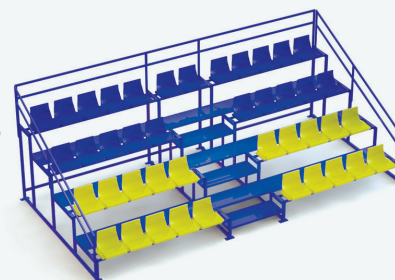

SL 431

Трибуна чотирирядна на 42 місця (без накриття, модульна, збірно-розбірна)

Д/Л (mm): 6668

Ш/В (mm): 3105

В/Н (mm): 2365

KG 836