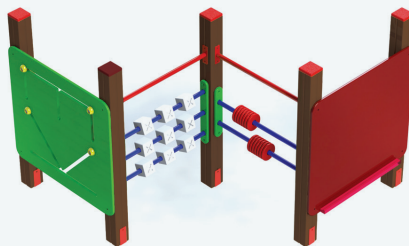

Рукохід дитячий
«Бруно»

 Д/Л (mm): 2100
 Ш/В (mm): 2100
 В/Н (mm): 1500

 227

KID 665

Інтерактивна панель

 Д/Л (mm): 1720
 Ш/В (mm): 1771
 В/Н (mm): 1740

 82

KID 6004