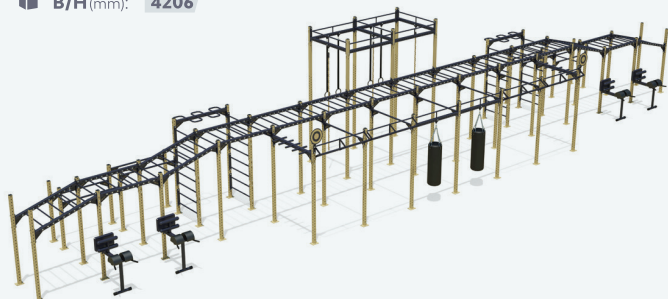

F 901.1

Станція Explode

	Д/Л (mm):	2806
	Ш/В (mm):	2335
	В/Н (mm):	2514

F 903

Спортивний комплекс
Explode

	Д/Л (mm):	25280
	Ш/В (mm):	5000
	В/Н (mm):	4206

F 903.1

Спортивний комплекс
Explode