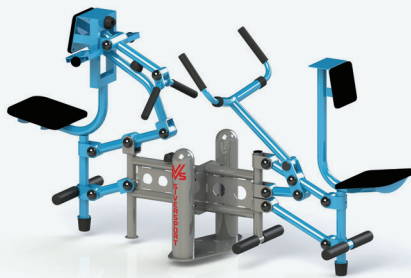

SL 124

Біцепс машина –
важільна тяга

Д/Л (mm): 1980
Ш/В (mm): 590
В/Н (mm): 1000

KG 103