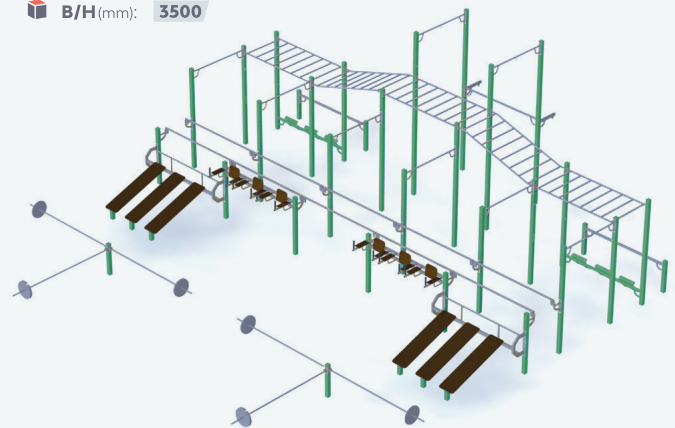

UT 131

Спортивний комплекс

Д/Л (mm): 11740
Ш/В (mm): 11710
В/Н (mm): 3500

1592