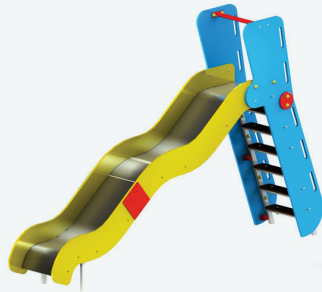

KID 504

Гірка хвильова

Д/L (mm): 3801
Ш/W (mm): 563
В/Н (mm): 2282

107