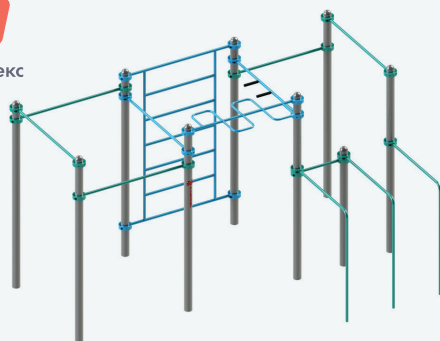

WL 201

Гімнастичний комплекс
«ВОРКАУТ»

- Д/Л (mm): 4440
- Ш/В (mm): 2790
- В/Н (mm): 2550