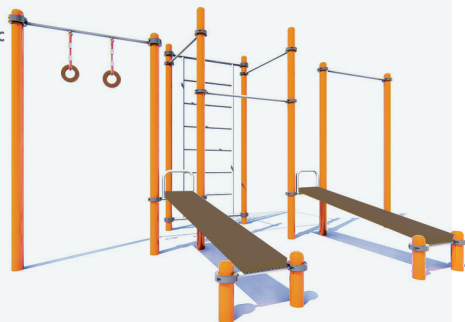

WL 261

Гімнастичний комплекс
«ВОРКАУТ»

- Д/Л (mm): 5500
- Ш/В (mm): 3500
- В/Н (mm): 3000