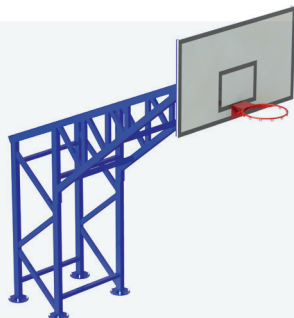

Д/Л (mm): 1080
 Ш/В (mm): 900
 В/Н (mm): 1050

30

SL 418

Стійка Баскетбольна FIBA (180x105), на 4-х опорах

Д/Л (mm): 3740

Ш/В (mm): 1800

В/Н (mm): 3930

KG 280