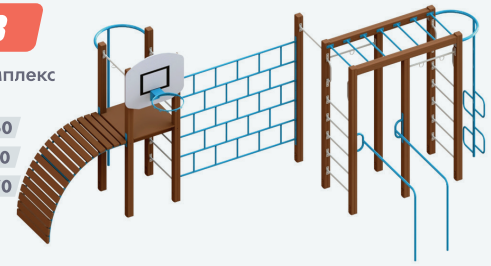

KG 373

KID 688

Гімнастичний комплекс
«Потопчик»

Д/Л (mm): 6650
Ш/В (mm): 4510
В/Н (mm): 2370

KG 315

KID 604

Гімнастичний комплекс

Д/Л (mm): 5696
Ш/В (mm): 1900
В/Н (mm): 3140