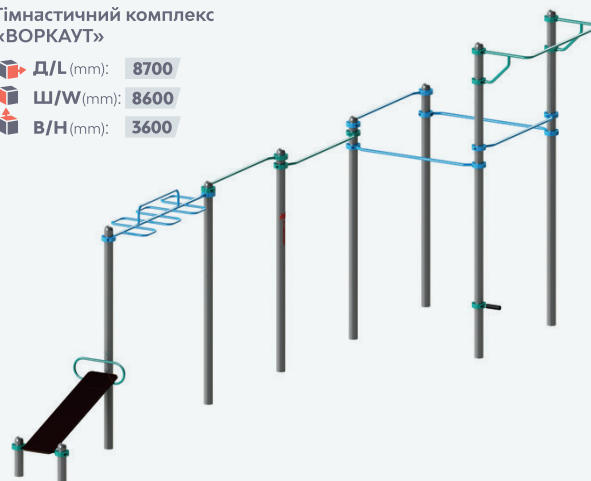

 462

WL 206

Гімнастичний комплекс
«ВОРКАУТ»

-  Д/L (mm): 7760
-  Ш/W (mm): 880
-  В/Н (mm): 2550

 306

WL 207

Гімнастичний комплекс
«ВОРКАУТ»

-  Д/L (mm): 8700
-  Ш/W (mm): 8600
-  В/Н (mm): 3600