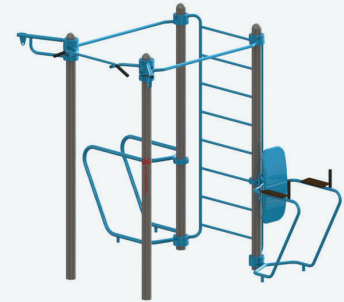

Станція Multifitness

Д/Л (mm): 3182

Ш/В (mm): 2367

В/Н (mm): 2583

KG 240

WL 260

Гімнастичний комплекс
«БОРКАУТ»

Д/Л (mm): 3500