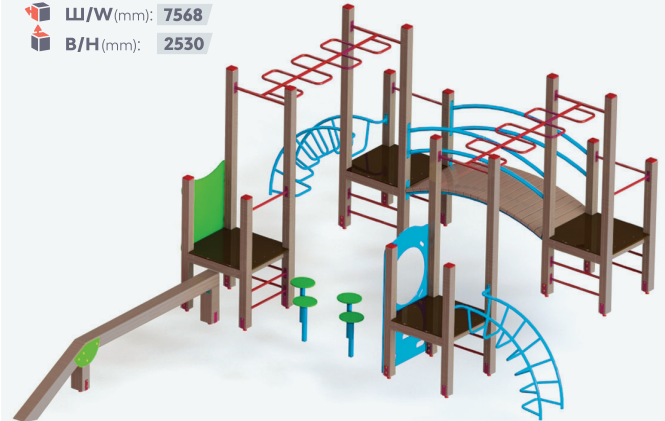

KID 735

Ігровий комплекс
«Грайлива киця»

Д/Л (mm): 5945

Ш/В (mm): 7568

В/Н (mm): 2530

KG 520