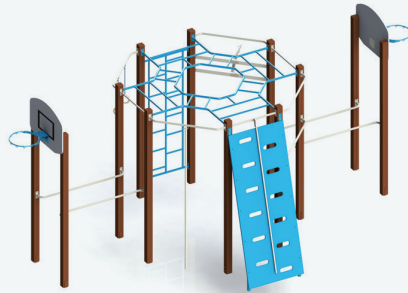

KID 687

Гімнастичний комплекс
«Атлет-2»

Д/Л (mm): 7045
Ш/В (mm): 3417
В/Н (mm): 3293

KG 373