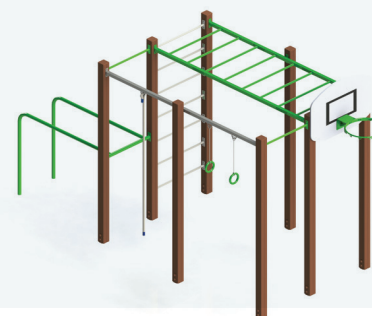

KID 672

Гімнастичний комплекс
«Робін Лайт»

Д/Л (mm): 4825
Ш/В (mm): 1980
В/Н (mm): 2970

KG 231