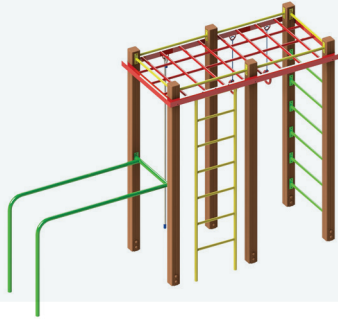

KID 673

Гімнастичний комплекс
«Атлет»

Д/Л (mm): 3420

Ш/В (mm): 980

В/Н (mm): 2330

KG 178