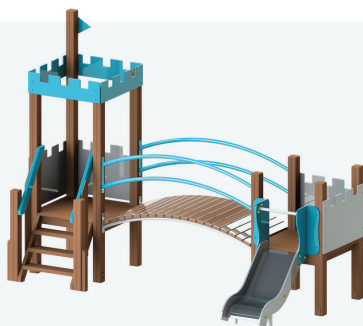

KID 720

Ігровий комплекс
«Тевтонці»

Д/Л (mm): 3730
Ш/В (mm): 2950
В/Н (mm): 2850

KG 274