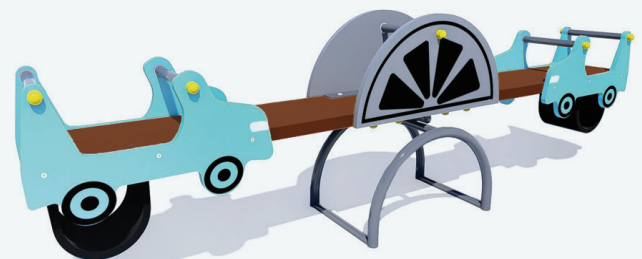

 Д/L (mm):	2150
 Ш/W (mm):	350
 В/Н (mm):	450

 43

KID 172

Гойдалка-Балансир
«Машинка»

 Д/L (mm):	2700
 Ш/W (mm):	409
 В/Н (mm):	822

 47

KID 302

Карусель на 8 місць