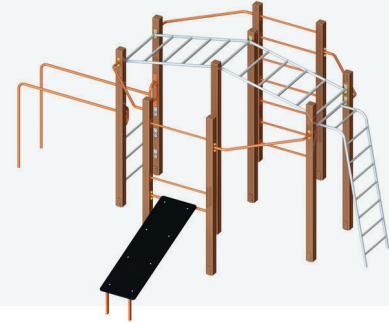

KG 342

KID 683

Гімнастичний комплекс
«Акробат»

Д/Л (mm): 5060
Ш/В (mm): 4300
В/Н (mm): 2420

KG 294

KID 684

Гімнастичний комплекс
«Атлет-1»

Д/Л (mm): 4931
Ш/В (mm): 3417
В/Н (mm): 2793