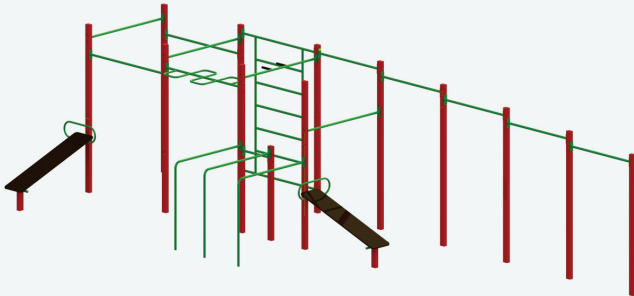

WL 201.5

Гімнастичний комплекс
«ВОРКАУТ»

- Д/L (mm): 10030
- Ш/W (mm): 3160
- В/Н (mm): 2500

397