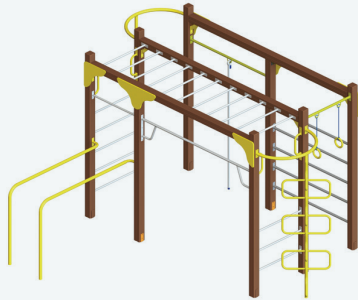

KID 681

Гімнастичний комплекс
«Динамо»

Д/Л (mm): 4260
Ш/В (mm): 3430
В/Н (mm): 2520

KG 342