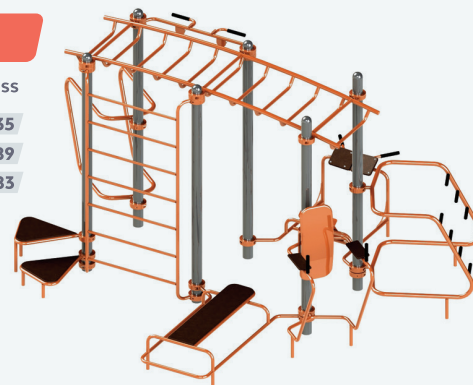

KG 150

WL 261

Гімнастичний комплекс
«ВОРКАУТ»

-  Д/Л (mm): 5500
-  Ш/В (mm): 3500
-  В/Н (mm): 3000

 550

FS 5.4

Станція Multifitness

-  Д/Л (mm): 4335
-  Ш/В (mm): 3989
-  В/Н (mm): 2583