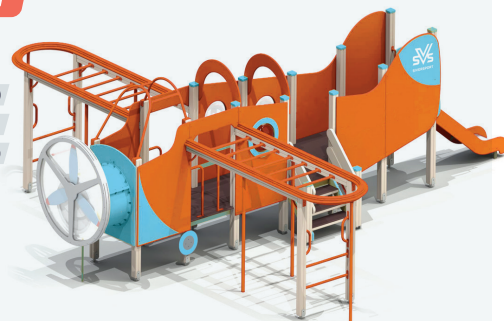

KID 7012

Ігровий комплекс
«Літак»

Д/Л (mm): 7840
 Ш/В (mm): 7150
 В/Н (mm): 2540

450