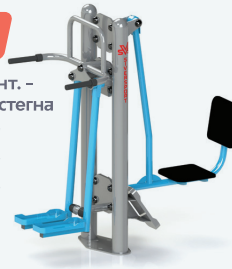

 66

SL 156

Жим ногами горизонт. - тренажер для м'язів стегна

 Д/L (mm): 1500
 Ш/W (mm): 750
 В/Н (mm): 1500

 106

SL 158

Тренажер для м'язів стегна - Твістер

 Д/L (mm): 1280
 Ш/W (mm): 750
 В/Н (mm): 1460