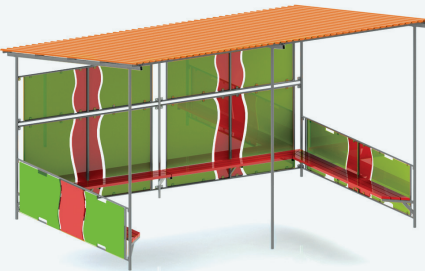

UT 502.1

Альтанка
без підлоги

- Д/Л (mm): 5060
- Ш/Ш (mm): 3006
- В/Н (mm): 3185

674